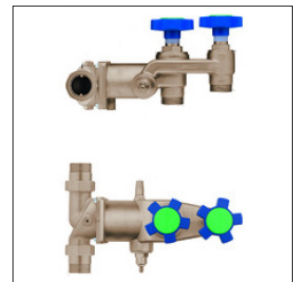

ZUBEHÖR WASSERENTHÄRTER

- Original Zubehör
- Hohe Betriebssicherheit

Anschlussmodul eco		1"	
Zubehör Wasserenthärter	Art.-Nr.	114.001	
Einbaumass	mm	138	
Höhe	mm	166	
Prüfventil	Zoll	1/4"	
Dimension Anschluss Wasserenthärter	Zoll	5/4"	

Nussbaum Anschlussmodul mit Bypass und RV		1"		5/4"	
Zubehör Wasserenthärter	Art.-Nr.	114.092		114.093	
Einbaumass	mm	100		120	
Gesamtlänge	mm	184		240	
Dimension Anschluss Wasserenthärter	Zoll	5/4"		5/4"	

Nussbaum Anschlussmodul mit Bypass und RV		1 1/2"		2"	
Zubehör Wasserenthärter	Art.-Nr.	114.094		114.095	
Einbaumass	mm	145		175	
Gesamtlänge	mm	241		289	
Dimension Anschluss Wasserenthärter	Zoll	1 1/2"		1 1/2"	

Verschneidarmatur		5/4"	
Zubehör Wasserenthärter	Art.-Nr.	114.011	
Länge	mm	130	
Höhe	mm	115	
Anschluss Innengewinde	Zoll	5/4"	