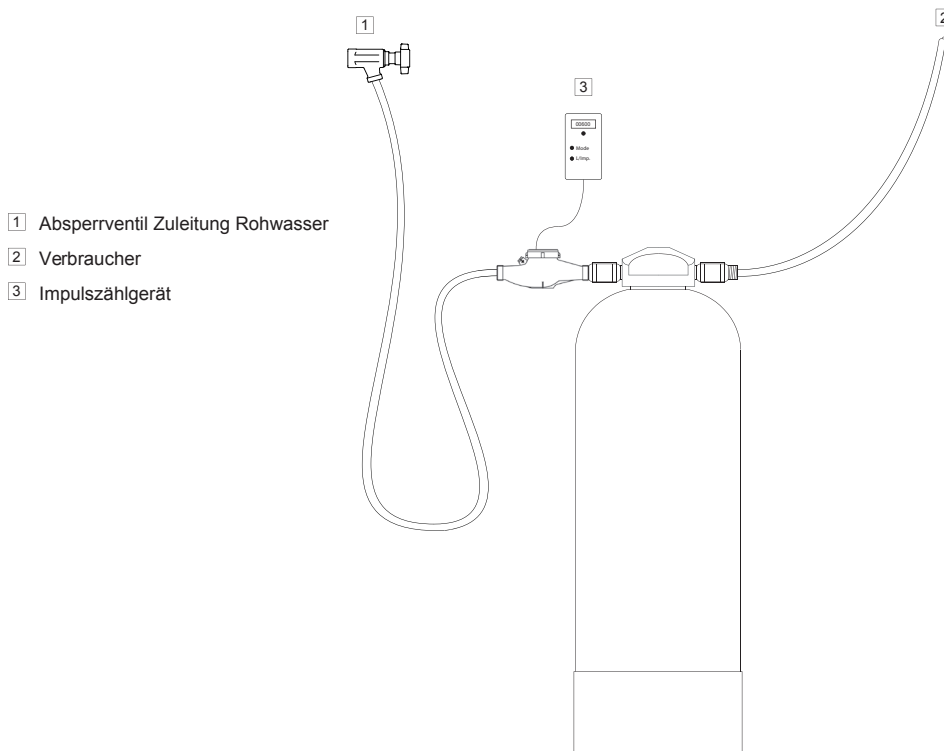

# PATRONENENTSALZER PUROLINE T 10-50

PUROLINET	10	15	20	30	50
A mm	256	268	256	256	268
B mm	540	540	1000	1000	1480
C mm	215	268	215	242	268