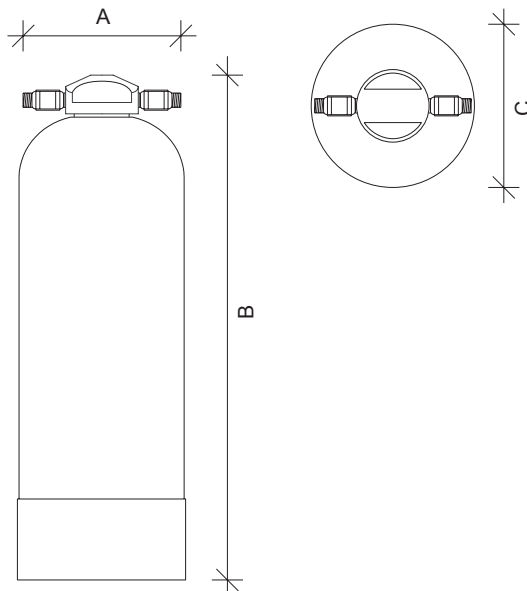

# PATRONENENTSALZER PUROLINE T 10-50

PUROLINET	10	15	20	30	50
A mm	256	268	256	256	268
B mm	540	540	1000	1000	1480
C mm	215	268	215	242	268