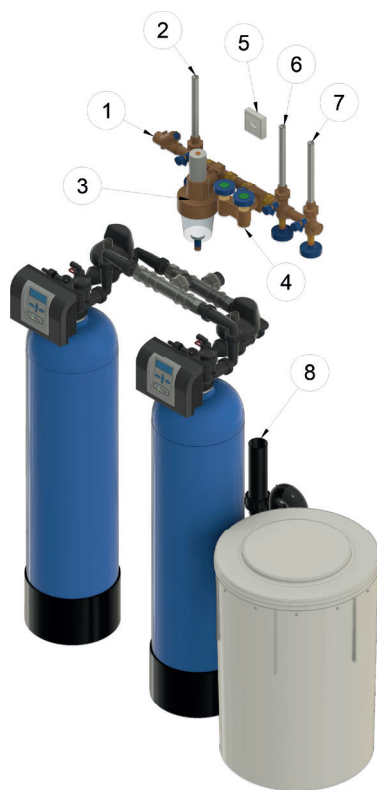

PARALLELENTHÄRTER AQUBO pro 60 IQ

- ① Zuleitung
- ② Gartenleitung (Netzdruck)
- ③ Druckreduzierventil mit Feinfilter
- ④ Anschlussgarnitur
- ⑤ Stromanschluss
- ⑥ Kaltwasser
- ⑦ Warmwasser
- ⑧ Abwasser