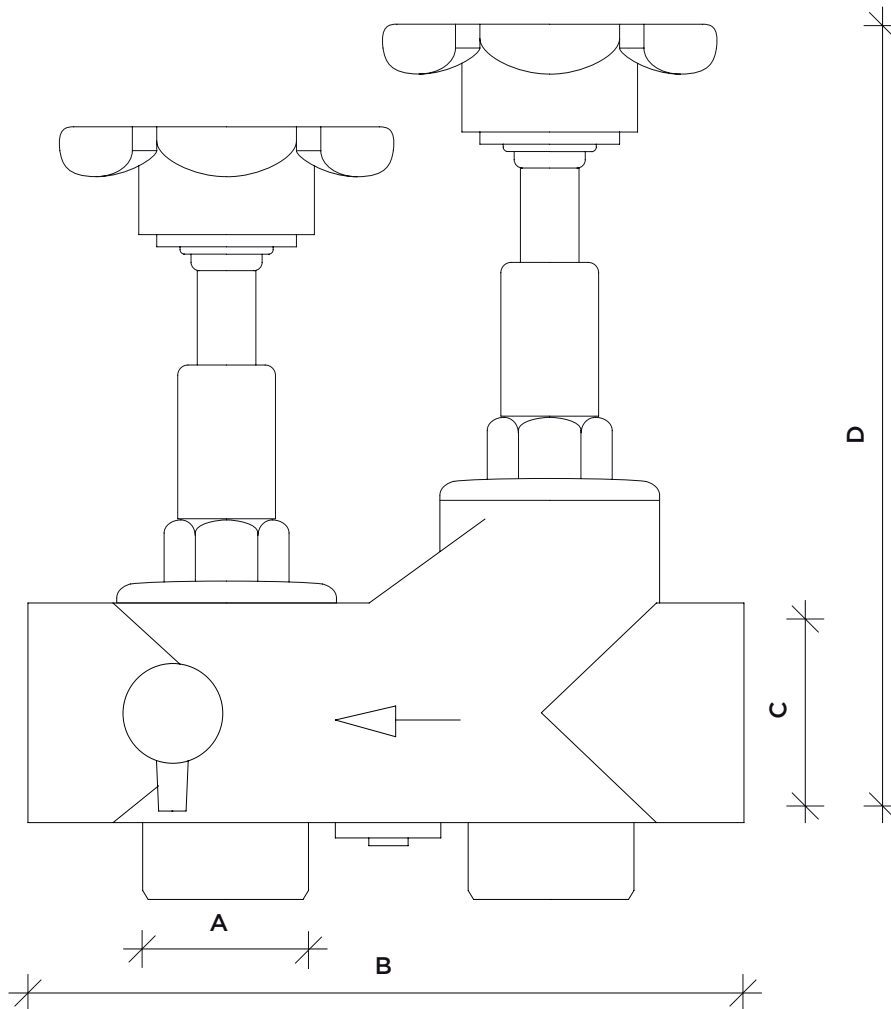

ZUBEHÖR WASSERENTHÄRTER ANSCHLUSSARMATUR ECO

Anschlussarmatur eco	1"
A Zoll	5/4"
B mm	138
C Zoll	1"
D mm	116