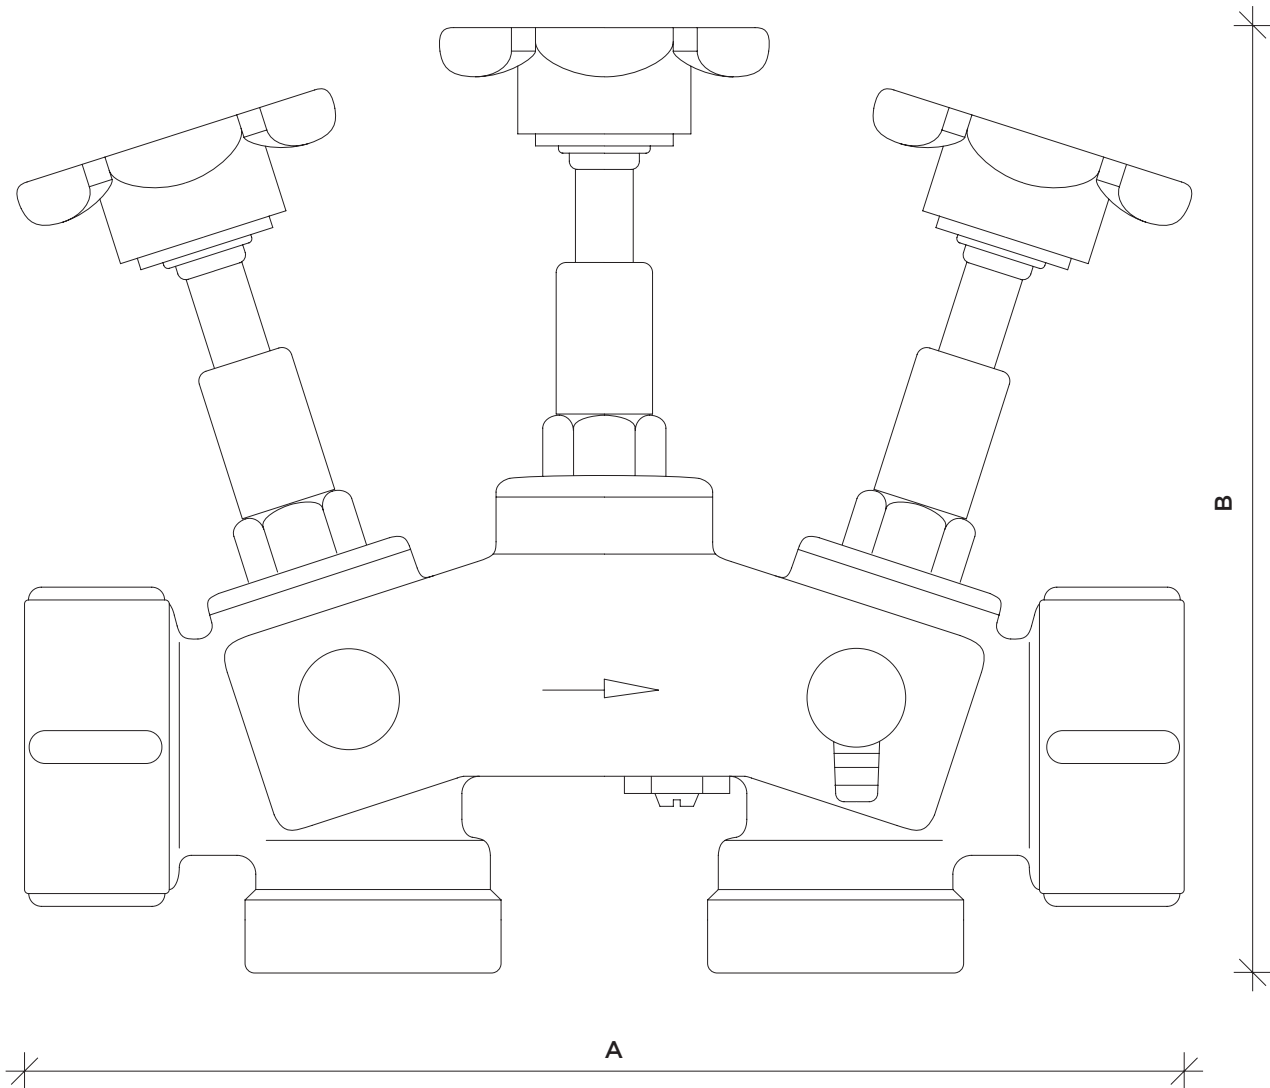

# ZUBEHÖR WASSERENTHÄRTER UNIVERSAL-ARMATUR

Universal-Armatur	5/4"	1 1/2"	2"
A mm	216	216	256
B mm	166	166	166