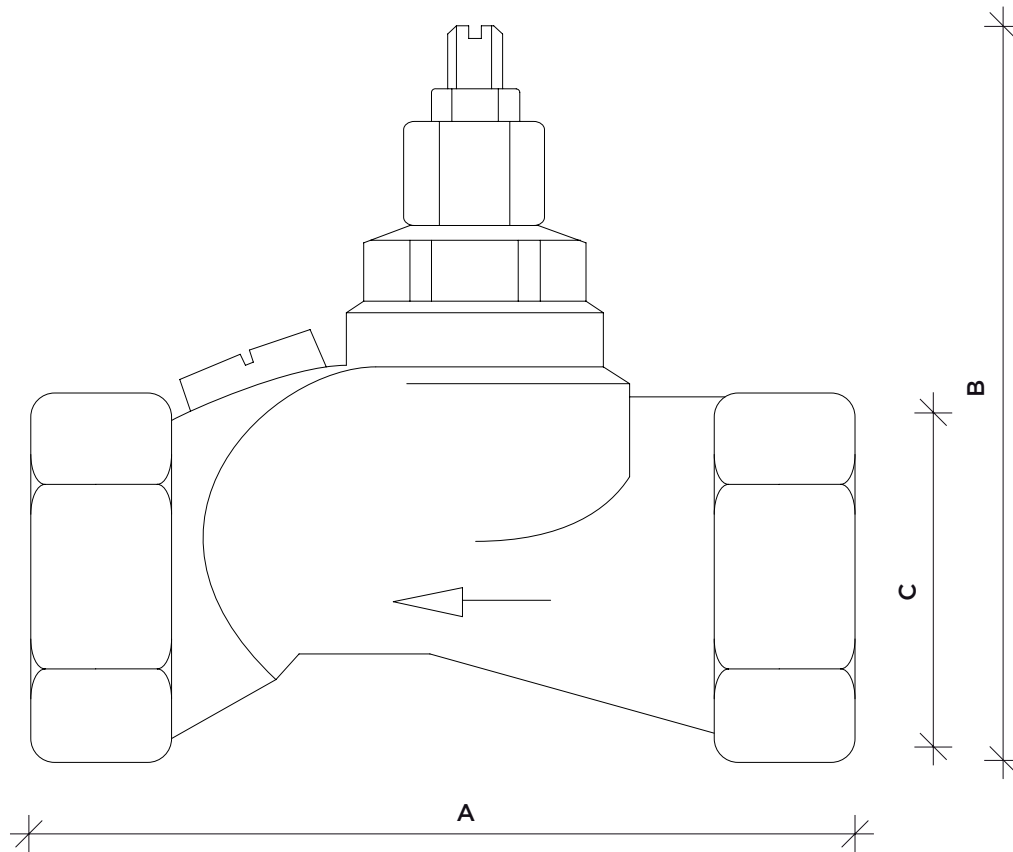

# ZUBEHÖR WASSERENTHÄRTER VERSCHNEIDEVENTIL

Verschneidearmatur	5/4"
A mm	130
B mm	115
C Zoll	5/4